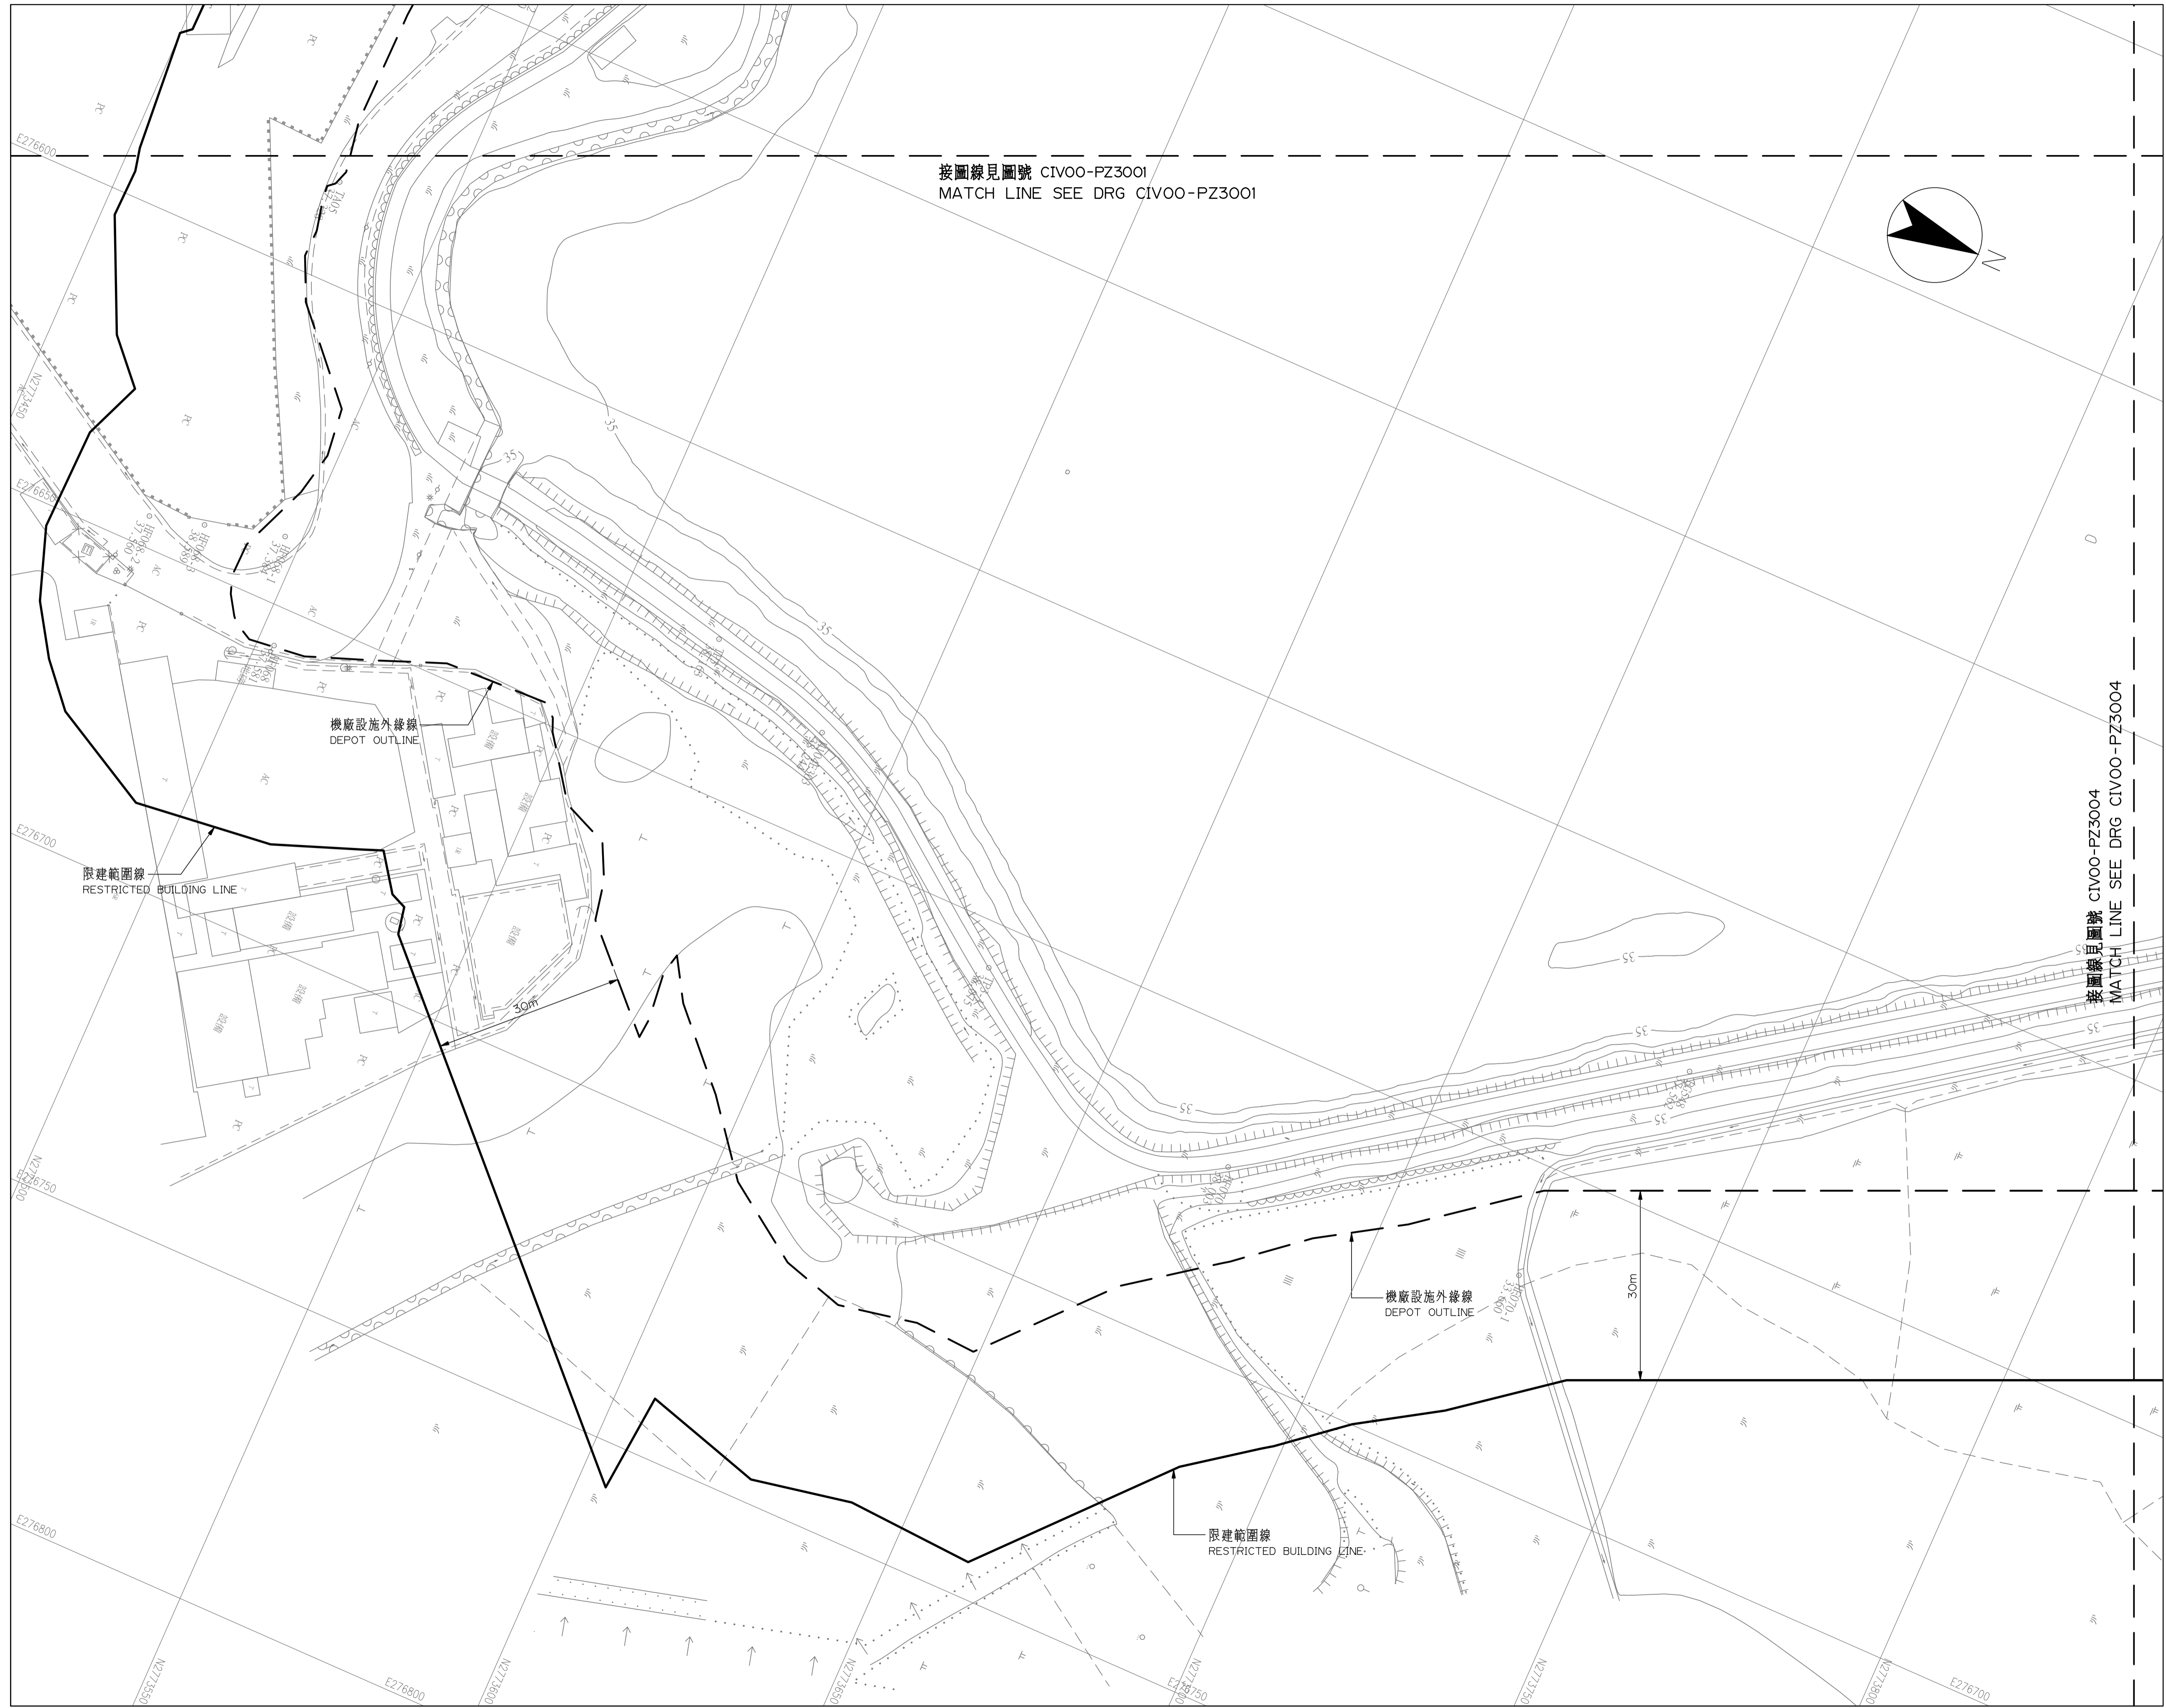

# 桃園都會區大眾捷運系統 禁建限建範圍地形圖

航空城捷運線(綠線)

CAD No. REP(PZ)  
CIV00PZ3003

北機廠  
3 之 4

圖號  
Drg. No. CIV00-PZ 3003